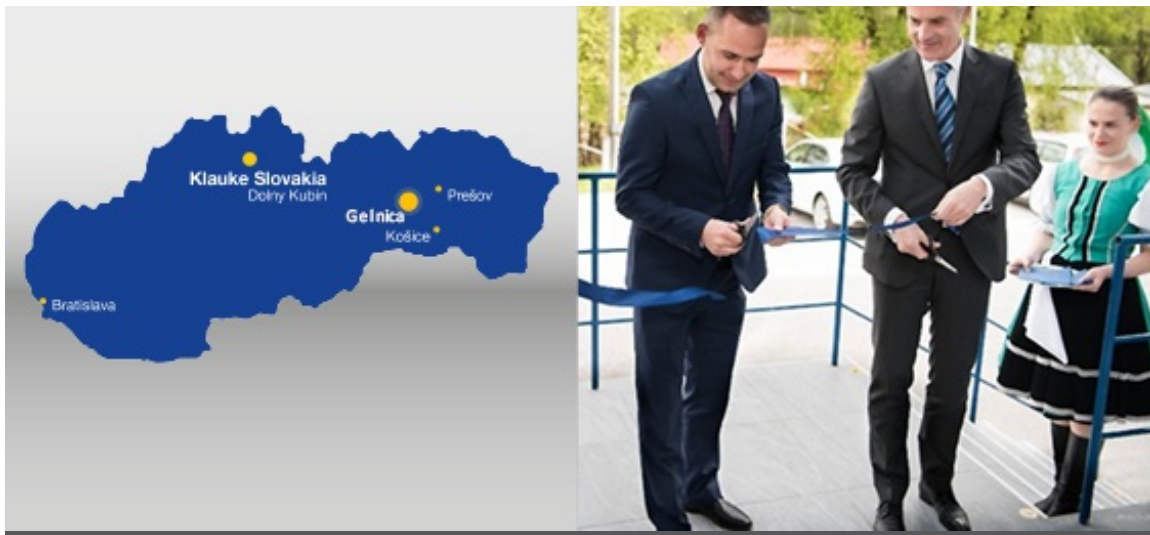

[> Mehr erfahren](#)

WACHSTUM

Neuer Produktionsstandort in der EU

Im Mai 2017 fand die feierliche Eröffnung unseres neuen Produktionsstandortes in Gelnica (Slowakei) statt. Da unser, erst zum Jahreswechsel 2012/2013 erweiterte Standort in Dolny Kubin (ebenfalls in der Slowakei) bereits an seine Grenzen stieß, hat die Gustav Klauke GmbH einen weiteren Produktionsstandort von ca. 2.000 m² eröffnet. Hier werden hauptsächlich Artikel für den Bereich Kabelkonfektion hergestellt. Für 2018 sind wir nun bestens gerüstet!