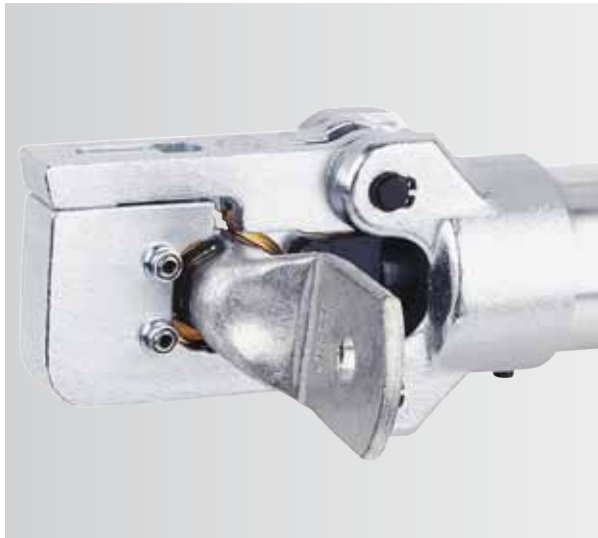

Die Klauke Aktionsangebote Gültig bis 31.12.2010

**5**

**Klauke**

Die Presseinsätze der Serie 5 sind separat zu bestellen

Artikel Nr: VPEK505L

## Akkuhydraulisches Presswerkzeug + zweiter Akku

**EK 50/5-L**

### Akkuhydraulisches Presswerkzeug 6 - 240 mm<sup>2</sup>

- Leistungsstärkstes Presswerkzeug der Klauke mini Baureihe - sehr großer Pressbereich bis 240 mm<sup>2</sup>
- Mehr Sicherheit, Leistung und Komfort durch „Intelligent Pressing System“ (IPS)

+

zweiter Akku

- Für auswechselbare Einsätze der Serie 5, Schmalpressung
- Geschlossener Presskopf, aufklappbar, drehbar
- Elektronische Steuerung und Überwachung des Pressvorganges
- Integrierte Druckmessung mit optischen und akustischen Signalen im Fehlerfall
- Auswertefunktion über optische Schnittstelle und optionalen USB-Adapter