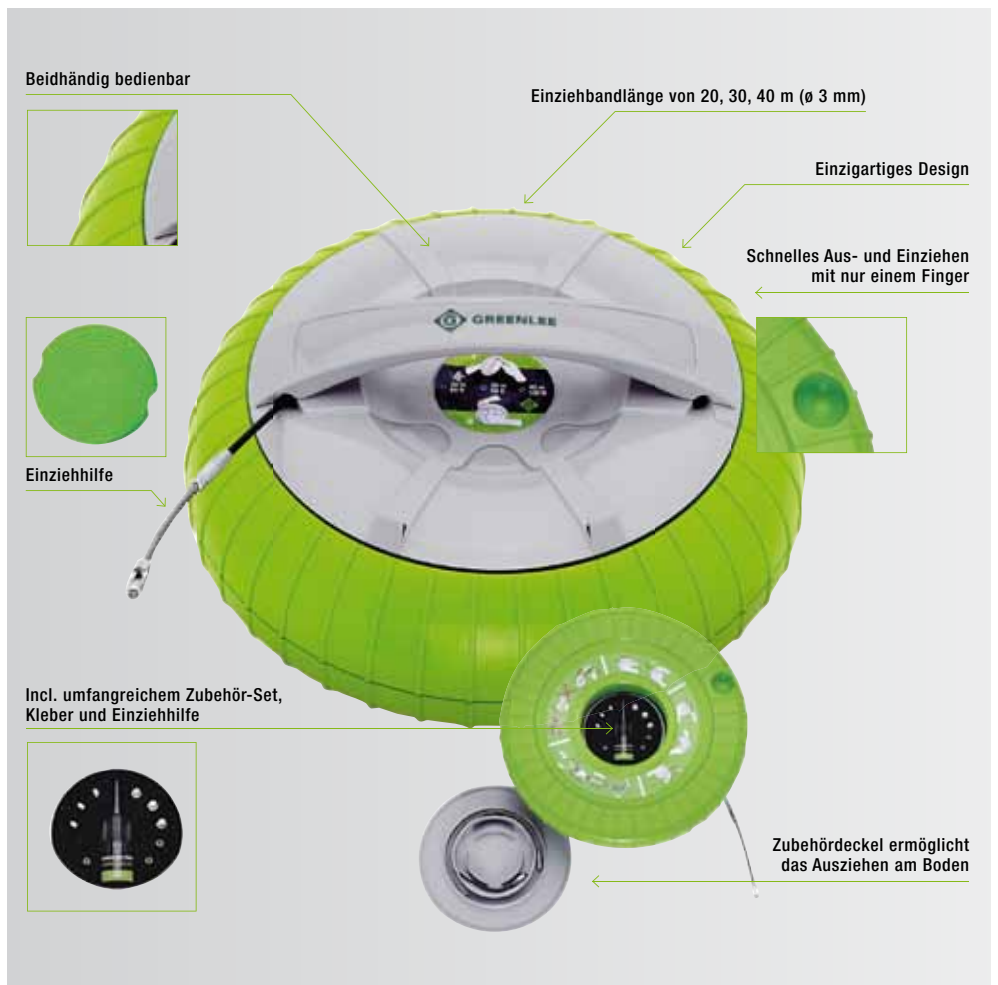

## Die Klauke Aktionsangebote Gültig bis 31.12.2010

Artikel Nr: 52055298  
**Kabeleinziehgerät  
 Speedy Spinner 20 m**

52055298

## Speedy Spinner 20 m

- Einzigartiges benutzerfreundliches Design
- Sehr einfaches und schnelles Aus- und Einziehen des Bandes
- Abrollen auch vom Boden möglich

- Beidhändig bedienbar
- Inkl. Zubehör-Set und Einziehhilfe