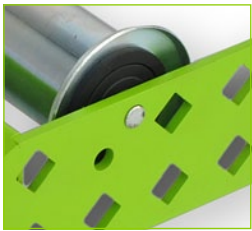

Easy Roller

Der leichte und robuste Held

Zwei Ausführungen

Trommeldurchmesser	Breite	Traglast	Gewicht
200 – 700 mm	500 mm	200 kg	10 kg
200 – 700 mm	700 mm	250 kg	11 kg

Flexible Anpassung an den Kabeltrommeldurchmesser

Rampe mit geringer Neigung zum einfachen Auf- und Abrollen

Artikel-Nr.

52055383 Easy Roller Standard (605 x 570 x 90 mm)

52055384 Easy Roller Breit (710 x 605 x 95 mm)

Der ultraleichte Kabeltrommelabroller

Besonders flexibel

Er hält viel aus und ist trotzdem ein Leichtgewicht, so dass der Transport des Easy Roller zum Kinderspiel wird. Nicht nur das: Die Rampe mit geringer Neigung und die integrierte Seitenführung der Rollen machen das Auf- und Abrollen von großen Kabeltrommeln jetzt viel einfacher. Noch ein Pluspunkt: Sie können die Rollen flexibel an den Kabeltrommeldurchmesser anpassen.

Highlights

- Sehr robuste und leichte Ausführung – Stahl verzinkt und gespritzt
- 30% weniger Gewicht
- Rampe mit geringer Neigung zum einfachen Auf- und Abrollen der Kabeltrommel
- Anpassung der Rollen an den Kabeltrommeldurchmesser möglich
- Rollen mit integrierter Seitenführung
- Easy Roller kommt komplett montiert (keine Montage notwendig)