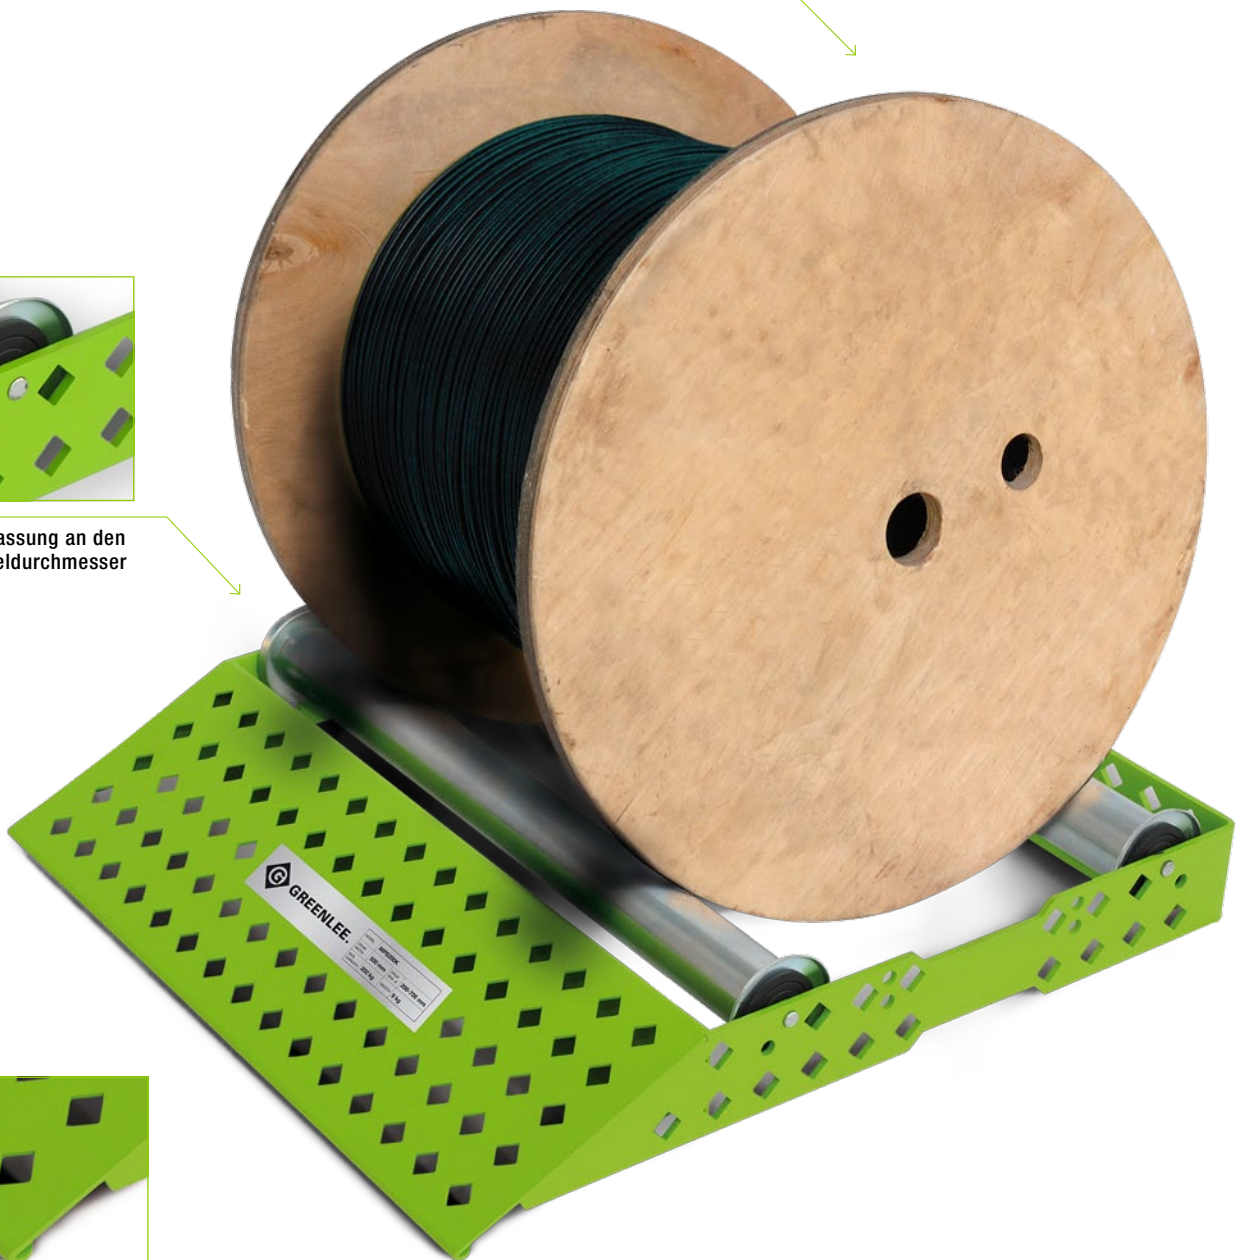

Easy Roller

Der leichte und robuste Held

Zwei Ausführungen

Trommeldurchmesser	Breite	Traglast	Gewicht
200 – 700 mm	500 mm	200 kg	10 kg
200 – 700 mm	700 mm	250 kg	11 kg

Flexible Anpassung an den Kabeltrommeldurchmesser

Rampe mit geringer Neigung zum einfachen Auf- und Abrollen

Artikel-Nr.

52055383 Easy Roller Standard (605 x 570 x 90 mm)

52055384 Easy Roller Breit (710 x 605 x 95 mm)

Der ultraleichte Kabeltrommelabroller

Besonders flexibel

Er hält viel aus und ist trotzdem ein Leichtgewicht, so dass der Transport des Easy Roller zum Kinderspiel wird. Nicht nur das: Die Rampe mit geringer Neigung und die integrierte Seitenführung der Rollen machen das Auf- und Abrollen von großen Kabeltrommeln jetzt viel einfacher. Noch ein Pluspunkt: Sie können die Rollen flexibel an den Kabeltrommeldurchmesser anpassen.

Highlights

- Sehr robuste und leichte Ausführung – Stahl verzinkt und gespritzt
- 30% weniger Gewicht
- Rampe mit geringer Neigung zum einfachen Auf- und Abrollen der Kabeltrommel
- Anpassung der Rollen an den Kabeltrommeldurchmesser möglich
- Rollen mit integrierter Seitenführung
- Easy Roller kommt komplett montiert (keine Montage notwendig)